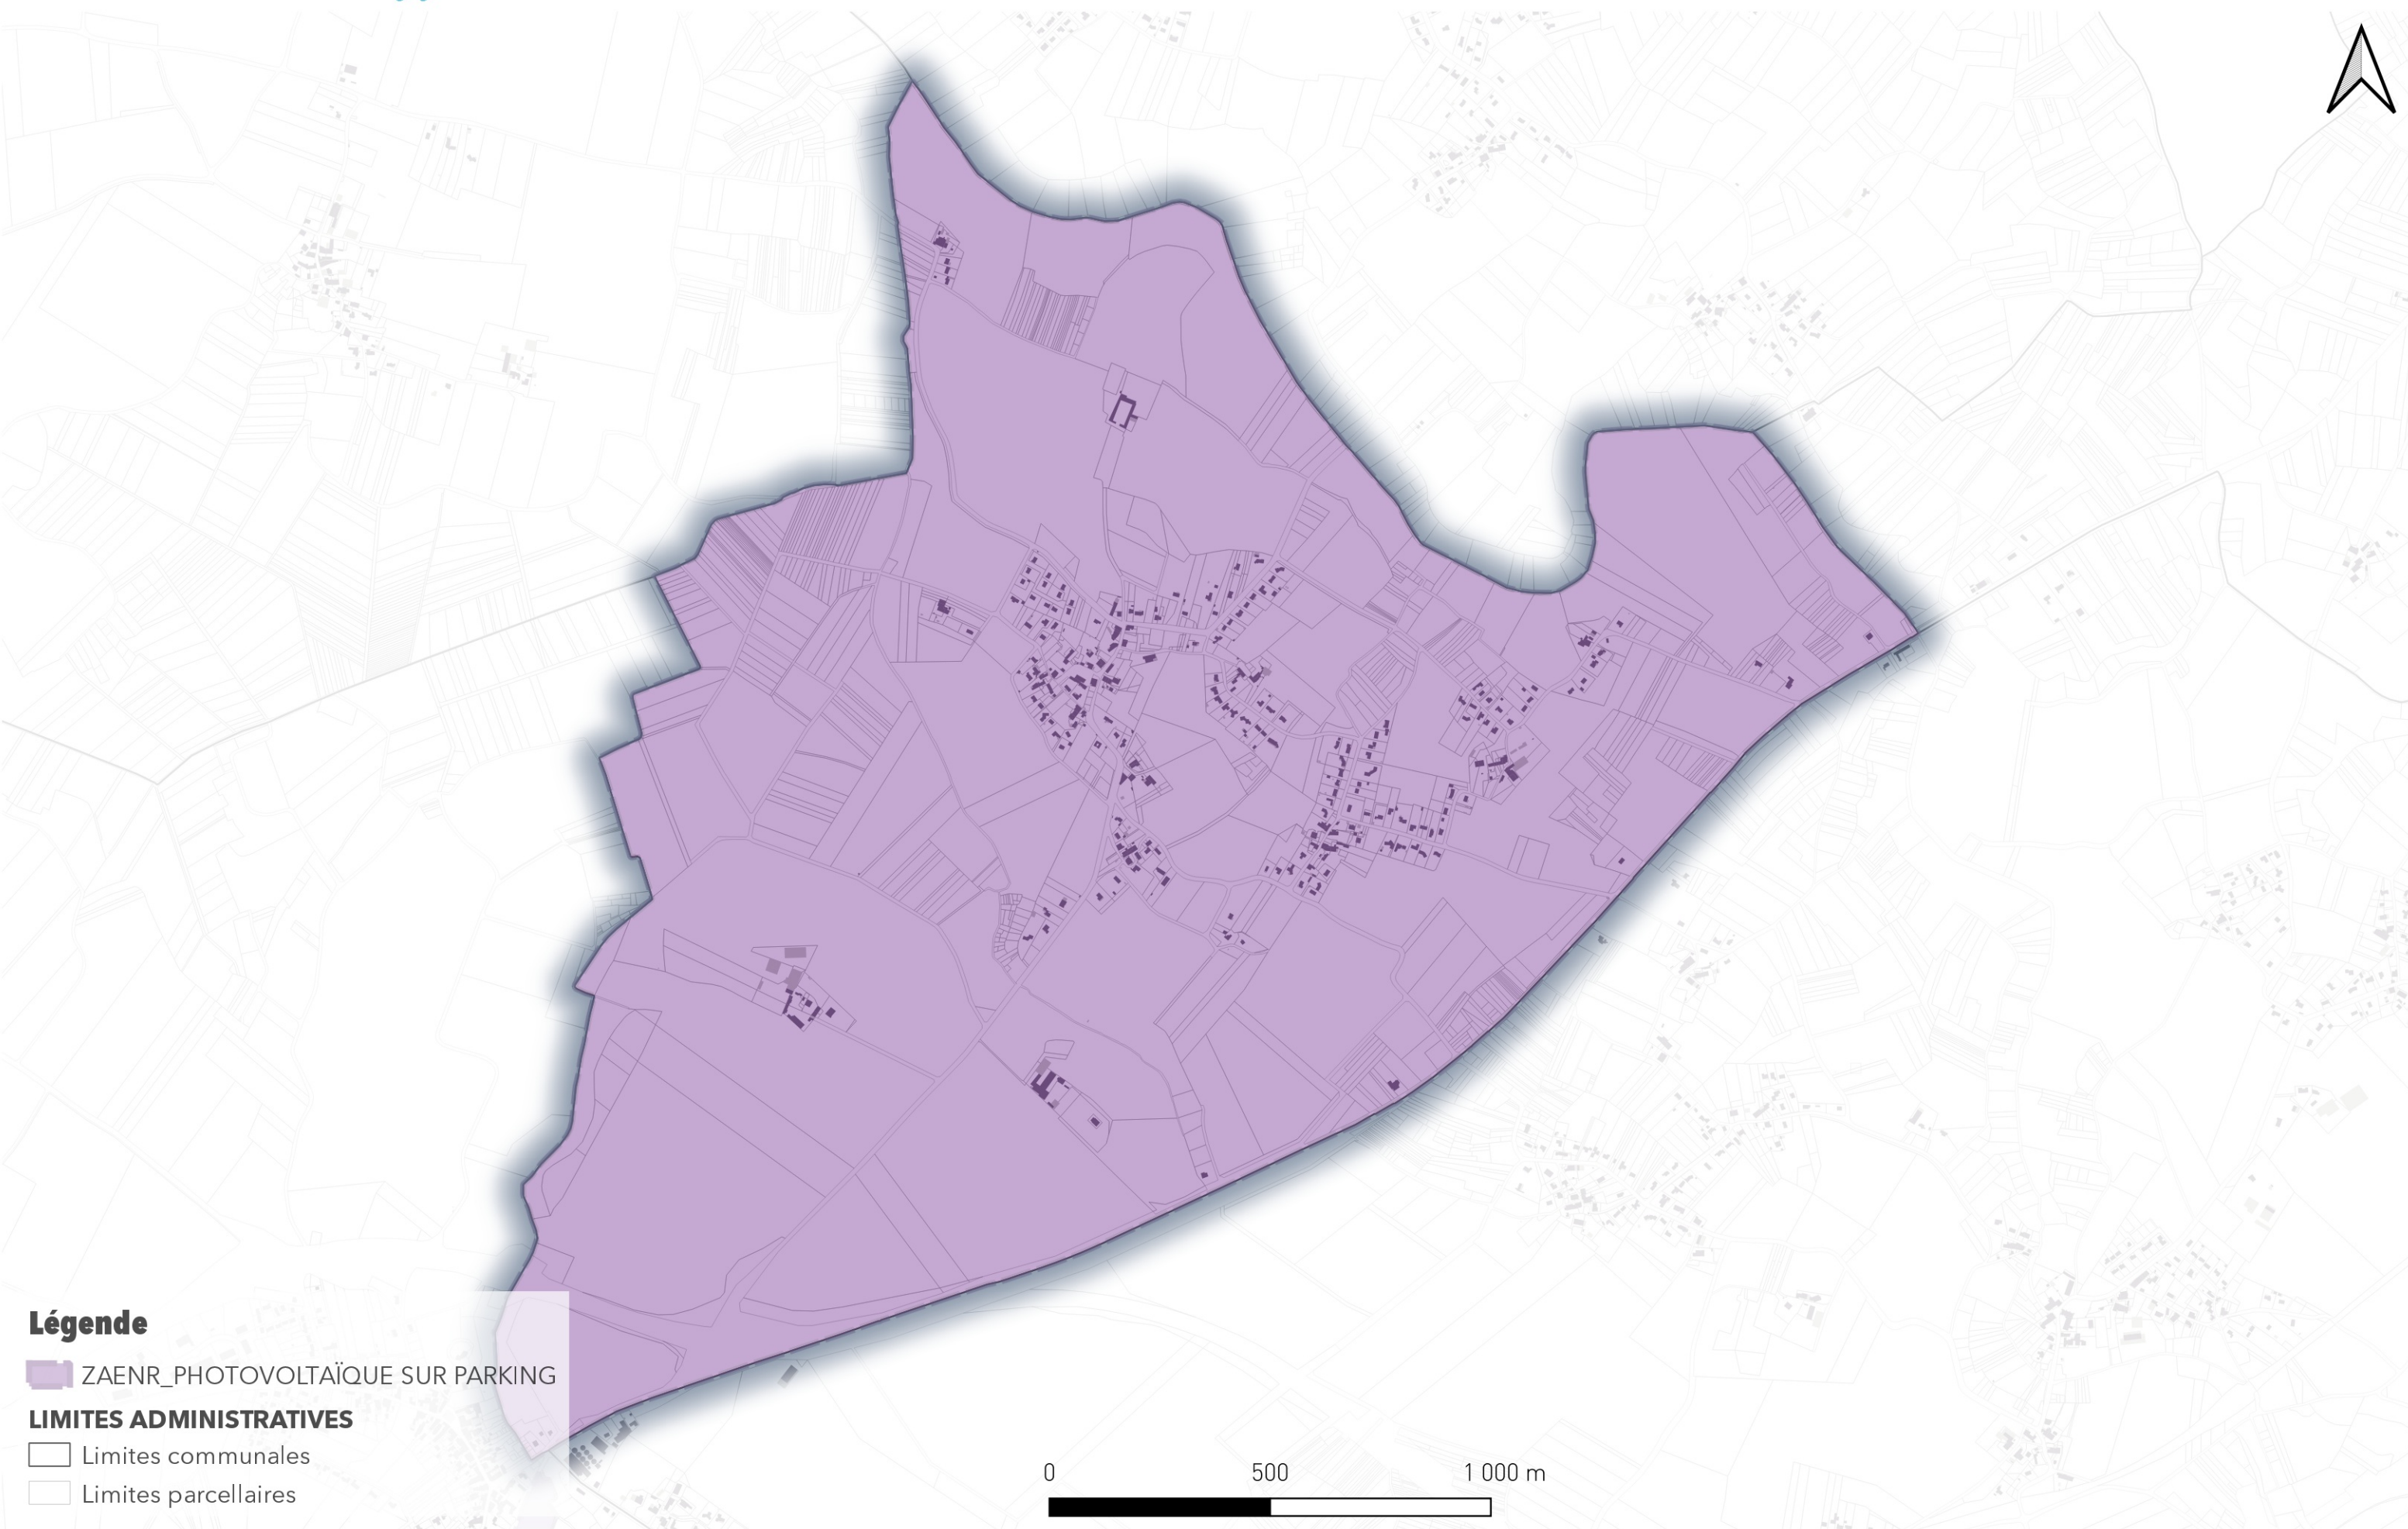

Commune de Luchat

ZAENR Photovoltaïque sur parking

Légende

ZAENR_PHOTOVOLTAÏQUE SUR PARKING

LIMITES ADMINISTRATIVES

Limites communales

Limites parcellaires

0 500 1 000 m