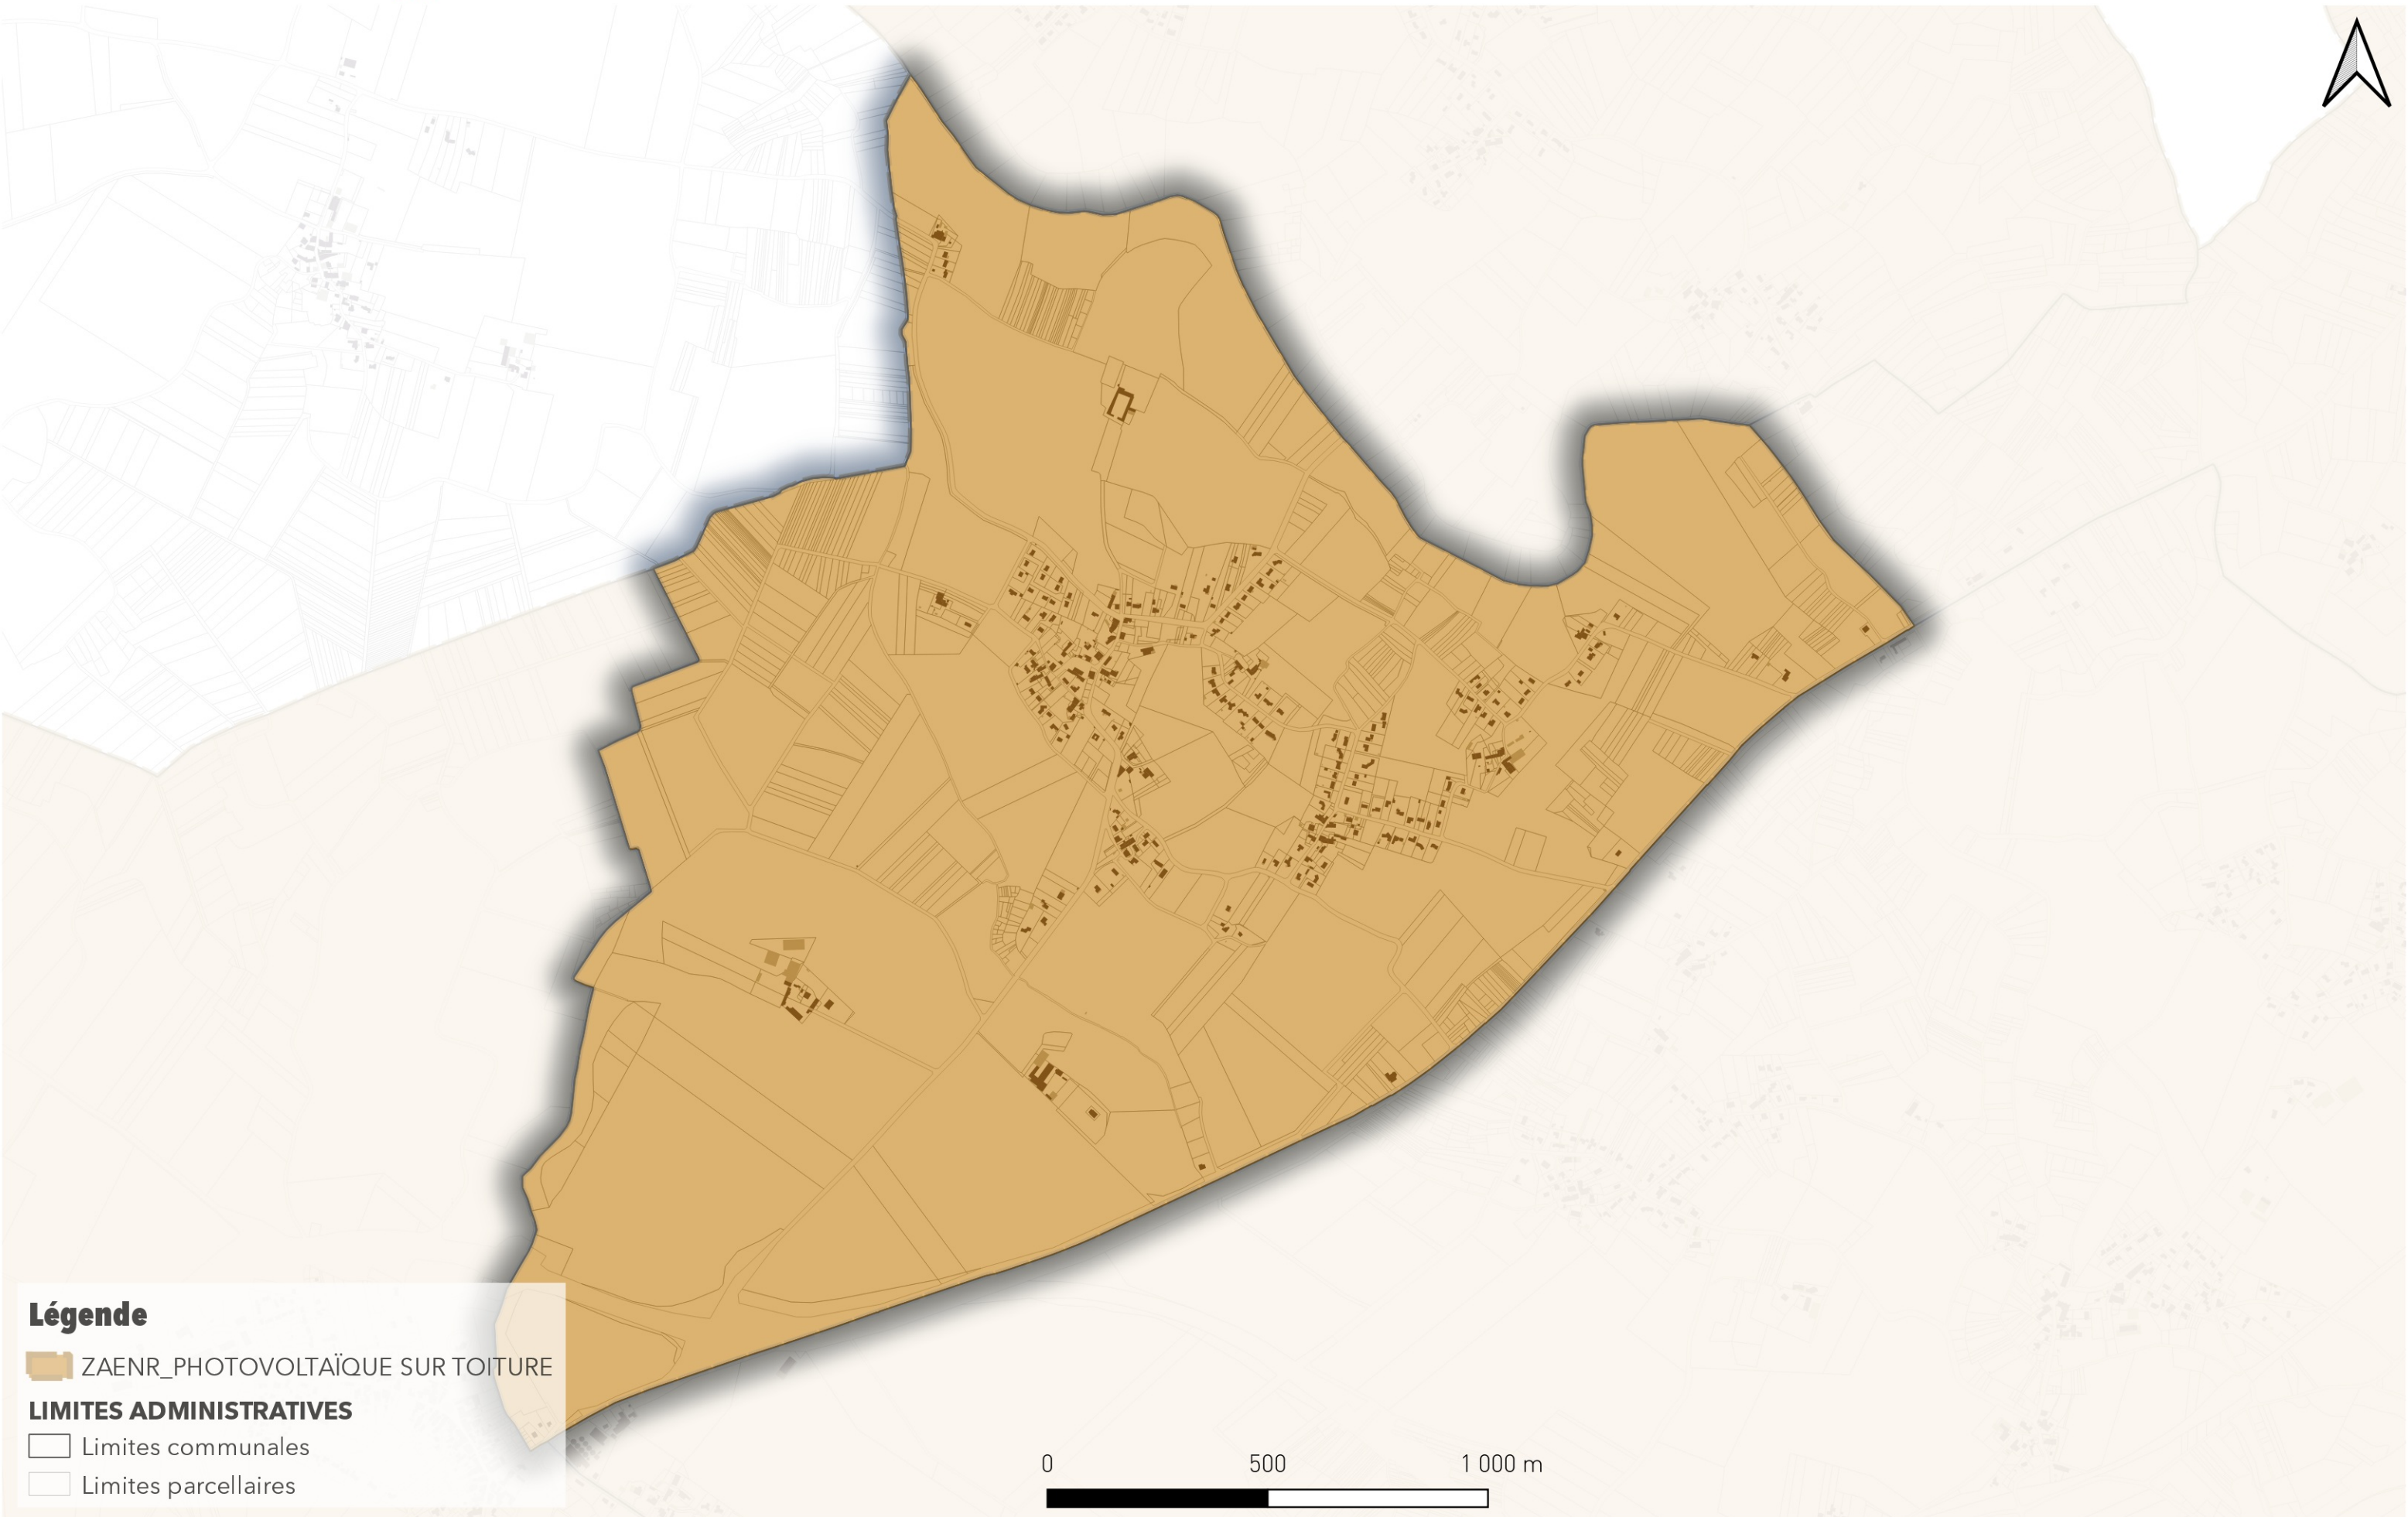

# Commune de Luchat

## ZAENR Photovoltaïque sur toiture

### Légende

 ZAENR\_PHOTOVOLTAÏQUE SUR TOITURE

### LIMITES ADMINISTRATIVES

 Limites communales

 Limites parcellaires

0 500 1 000 m